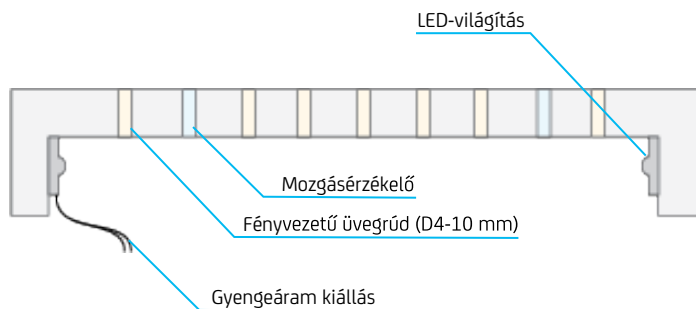

A minták korlátozódhatnak egy-egy elemre, de lehetőség van több kockán átívelő történet megjelenítésére is. A 2012-ben megvalósult monori MUKI esetében a mintázat a beépítési helyszínhez kapcsolódó helyi történetek és városi legendák plasztikus, grafikai nyelvre való átdolgozásával jött létre.

Míg a MUKI igazi szépége sötétben érvényesül, a nappali és éjszakai alkalmazás kettőssége lehetőséget teremt két réteg egyszerre történő alkalmazására. Felhasználását tekintve ugyanolyan sokoldalú, mint kialakításának lehetőségei, hiszen alkalmazható homlokzatburkolatként, lehet hirdető- és informatív felület, szolgálhat irányadó térkőként, mely az arra járók mozgására aktiválódik, megjeleníthet konkrét üzenetet, vagy hangulatvilágításként a környezetére jellemző mintázatot hangsúlyozhatja.