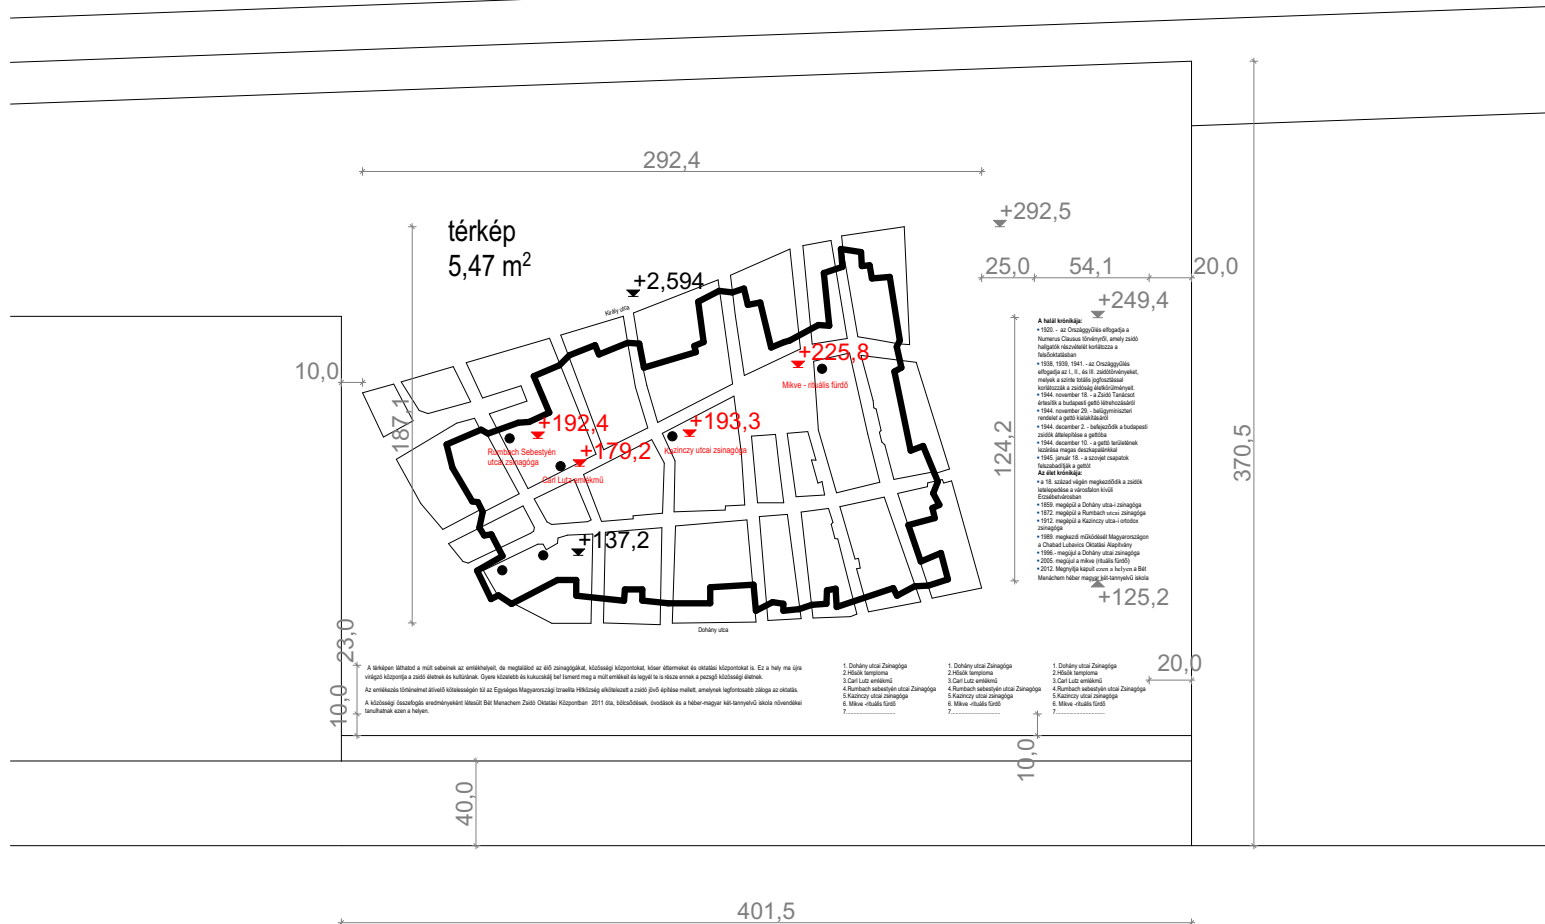

Dohány utca 32-34
Emlékmű koncepció
Sugár Péter, Szövetség39

látványterv

ornamentikus felület

motívum variációk

térképes felület

térképes felület éjjel

térképes felület éjjel

kapu felülete