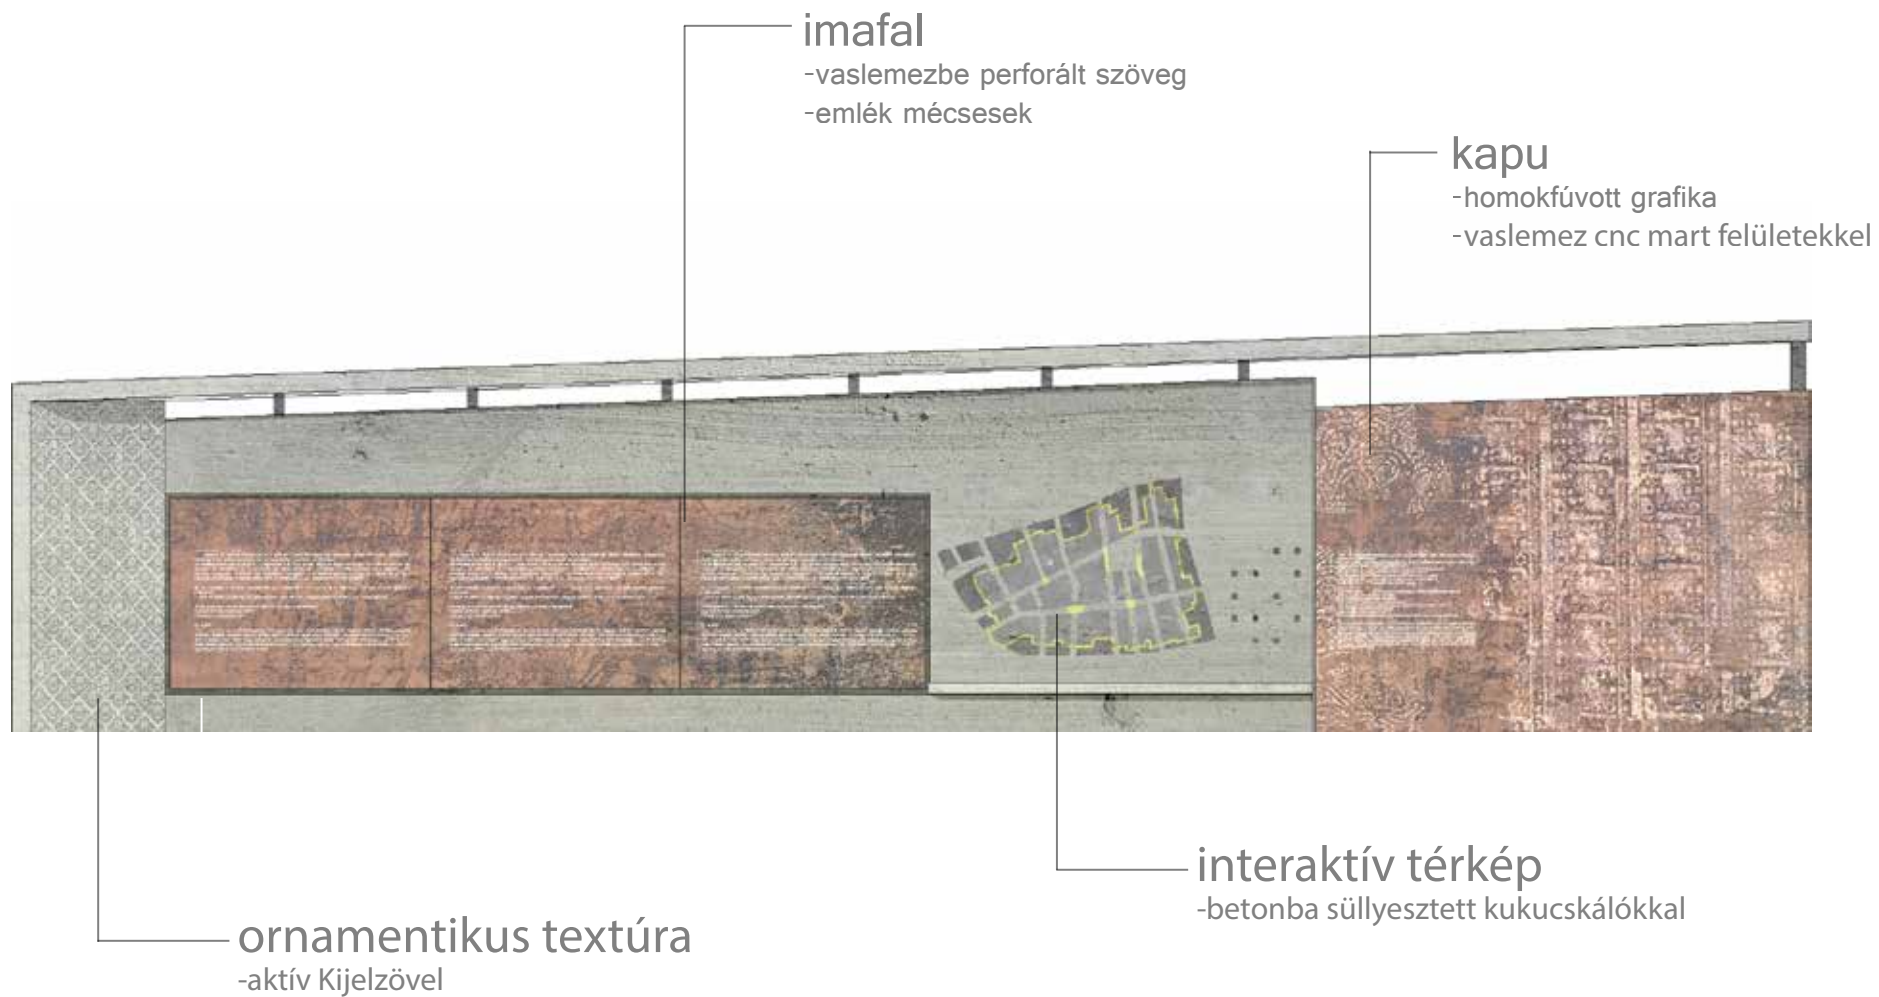

Dohány utca 32-34
Emlékmű koncepció
Sugár Péter, Szövetség39

látványterv

ornamentikus felület

motívum variációk

térképes felület

térképes felület éjjel

térképes felület éjjel

kapu felülete