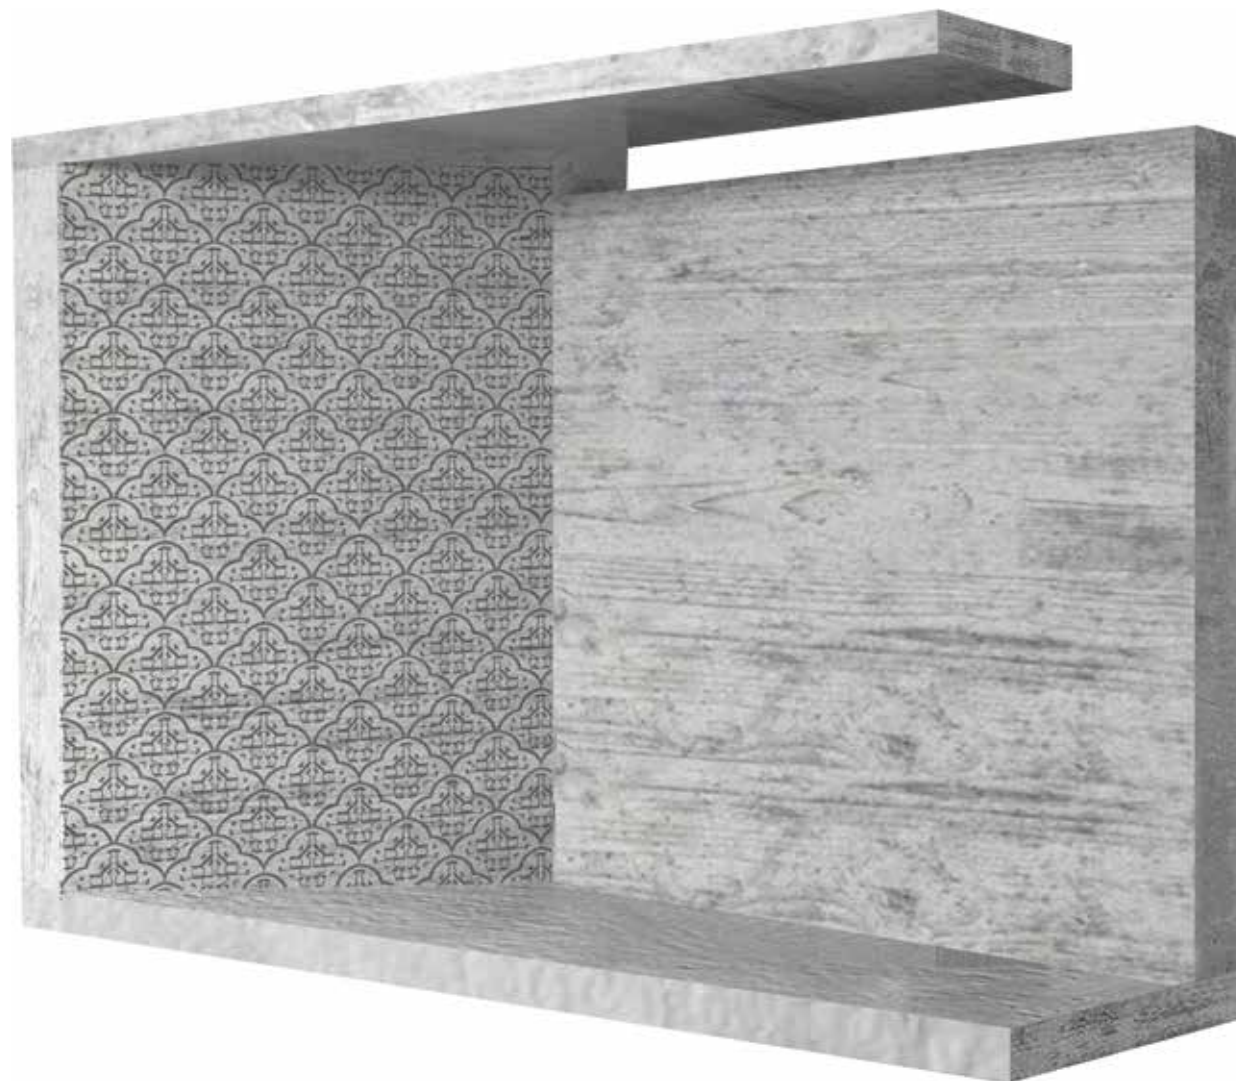

Dohány utca 32-34
Emlékmű koncepció
Sugár Péter, Szövetség39

látványterv

ornamentikus felület

motívum variációk

térképes felület

térképes felület éjjel

térképes felület éjjel

kapu felülete